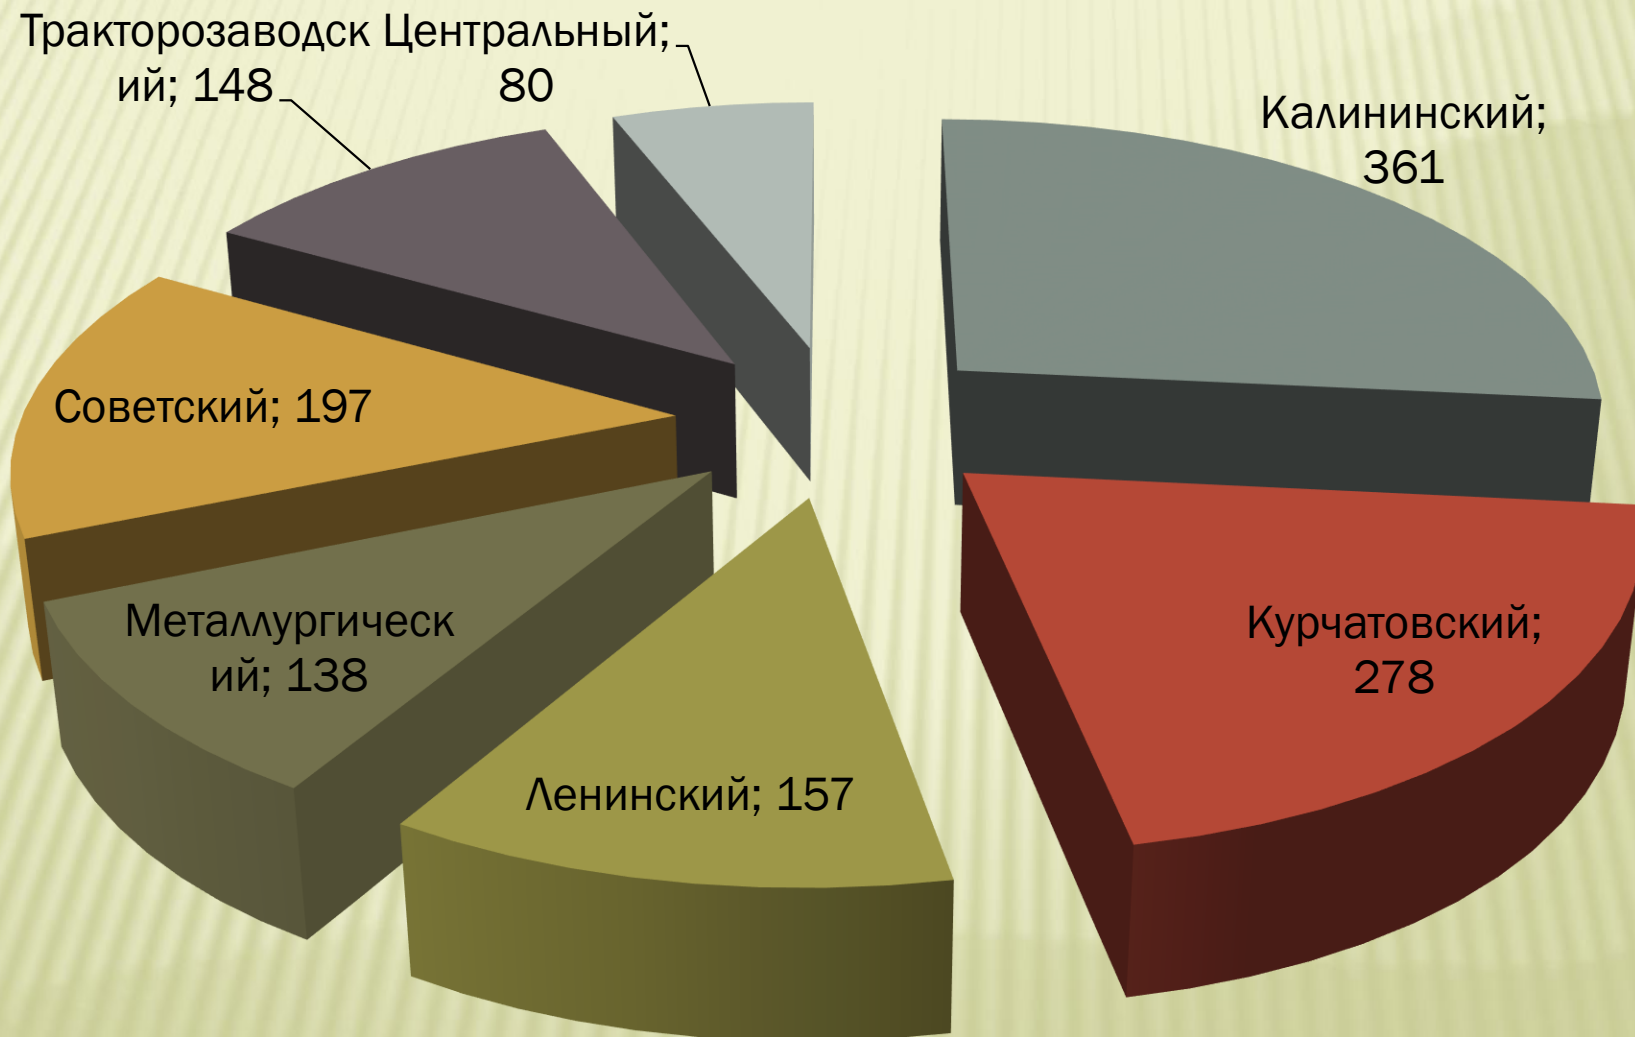

■ тяжкие и особо тяжкие

■ угоны

■ ложные сообщения о терроризме

■ имущественные преступления

■ хулиганство

КОЛИЧЕСТВО НЕСОВЕРШЕННОЛЕТНИХ, СОВЕРШЕННЫХ ПРЕСТУПЛЕНИЯ

КОЛИЧЕСТВО УЧАЩИХСЯ ШКОЛ, СОВЕРШИВШИХ ПРЕСТУПЛЕНИЯ

КОЛИЧЕСТВО ПОТЕРПЕВШИХ НЕСОВЕРШЕННОЛЕТНИХ

КОЛИЧЕСТВО ПОТЕРПЕВШИХ НЕСОВЕРШЕННОЛЕТНИХ (АЛИМЕНТЫ)

РАССМОТРЕННЫЕ АДМИНИСТРАТИВНЫЕ ДЕЛА В ОТНОШЕНИИ НЕСОВЕРШЕННОЛЕТНИХ

КОЛИЧЕСТВО ДЕЛ, РАССМОТРЕННЫХ КОМИССИЯМИ ЗА УПОТРЕБЛЕНИЕ АЛКОГОЛЯ И НАРКОТИЧЕСКИХ ВЕЩЕСТВ

ПРИВЛЕЧЕНО ЗА НЕИСПОЛНЕНИЕ РОДИТЕЛЬСКИХ ОБЯЗАННОСТЕЙ

СОСТОЯЩИЕ НА УЧЕТЕ ОДН ОП УМВД РОССИИ ПО ГОРОДУ ЧЕЛЯБИНСКУ

район	Школы района	Школы других районов	Школы Челябинской области	Семейное обучение	Частные школы
Калининский	70	11	1	8	0
Курчатовский	55	3	0	6	1
Ленинский	53	6	0	4	0
Металлургический	59	1	0	3	0
Советский	42	2	0	7	1
Тракторозаводский	78	4	0	3	2
Центральный	13	7	0	1	6
ИТОГО	370	34	1	32	9
	404				