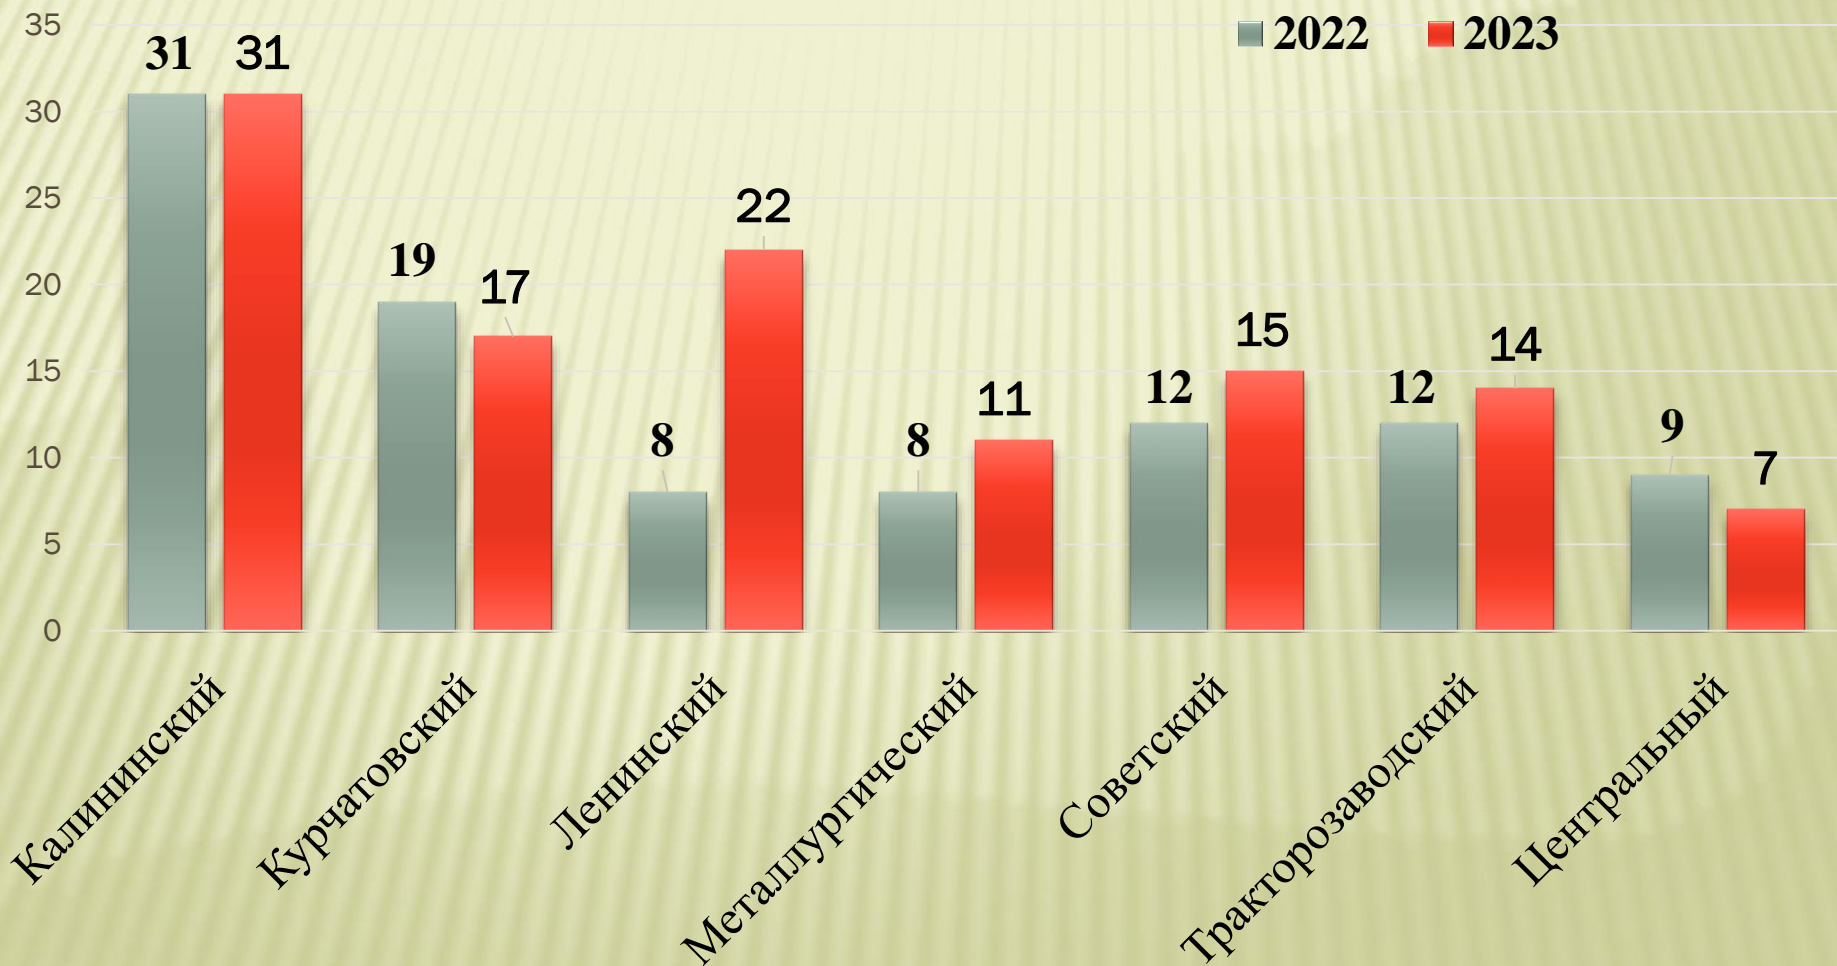

**Об общих тенденциях
противоправных деяний
несовершеннолетних
по итогам 9 месяцев 2023 года**

КОЛИЧЕСТВО ПРЕСТУПЛЕНИЙ, СОВЕРШЕННЫХ НЕСОВЕРШЕННОЛЕТНИМИ

ВИДЫ ПРЕСТУПЛЕНИЙ, СОВЕРШЕННЫХ НЕСОВЕРШЕННОЛЕТНИМИ

■ тяжкие и особо тяжкие

■ угоны

■ ложные сообщения о терроризме

■ имущественные преступления

■ хулиганство

КОЛИЧЕСТВО НЕСОВЕРШЕННОЛЕТНИХ, СОВЕРШЕННЫХ ПРЕСТУПЛЕНИЯ

КОЛИЧЕСТВО УЧАЩИХСЯ ШКОЛ, СОВЕРШИВШИХ ПРЕСТУПЛЕНИЯ

КОЛИЧЕСТВО ПОТЕРПЕВШИХ НЕСОВЕРШЕННОЛЕТНИХ

КОЛИЧЕСТВО ПОТЕРПЕВШИХ НЕСОВЕРШЕННОЛЕТНИХ (АЛИМЕНТЫ)

РАССМОТРЕННЫЕ АДМИНИСТРАТИВНЫЕ ДЕЛА В ОТНОШЕНИИ НЕСОВЕРШЕННОЛЕТНИХ

КОЛИЧЕСТВО ДЕЛ, РАССМОТРЕННЫХ КОМИССИЯМИ ЗА УПОТРЕБЛЕНИЕ АЛКОГОЛЯ И НАРКОТИЧЕСКИХ ВЕЩЕСТВ