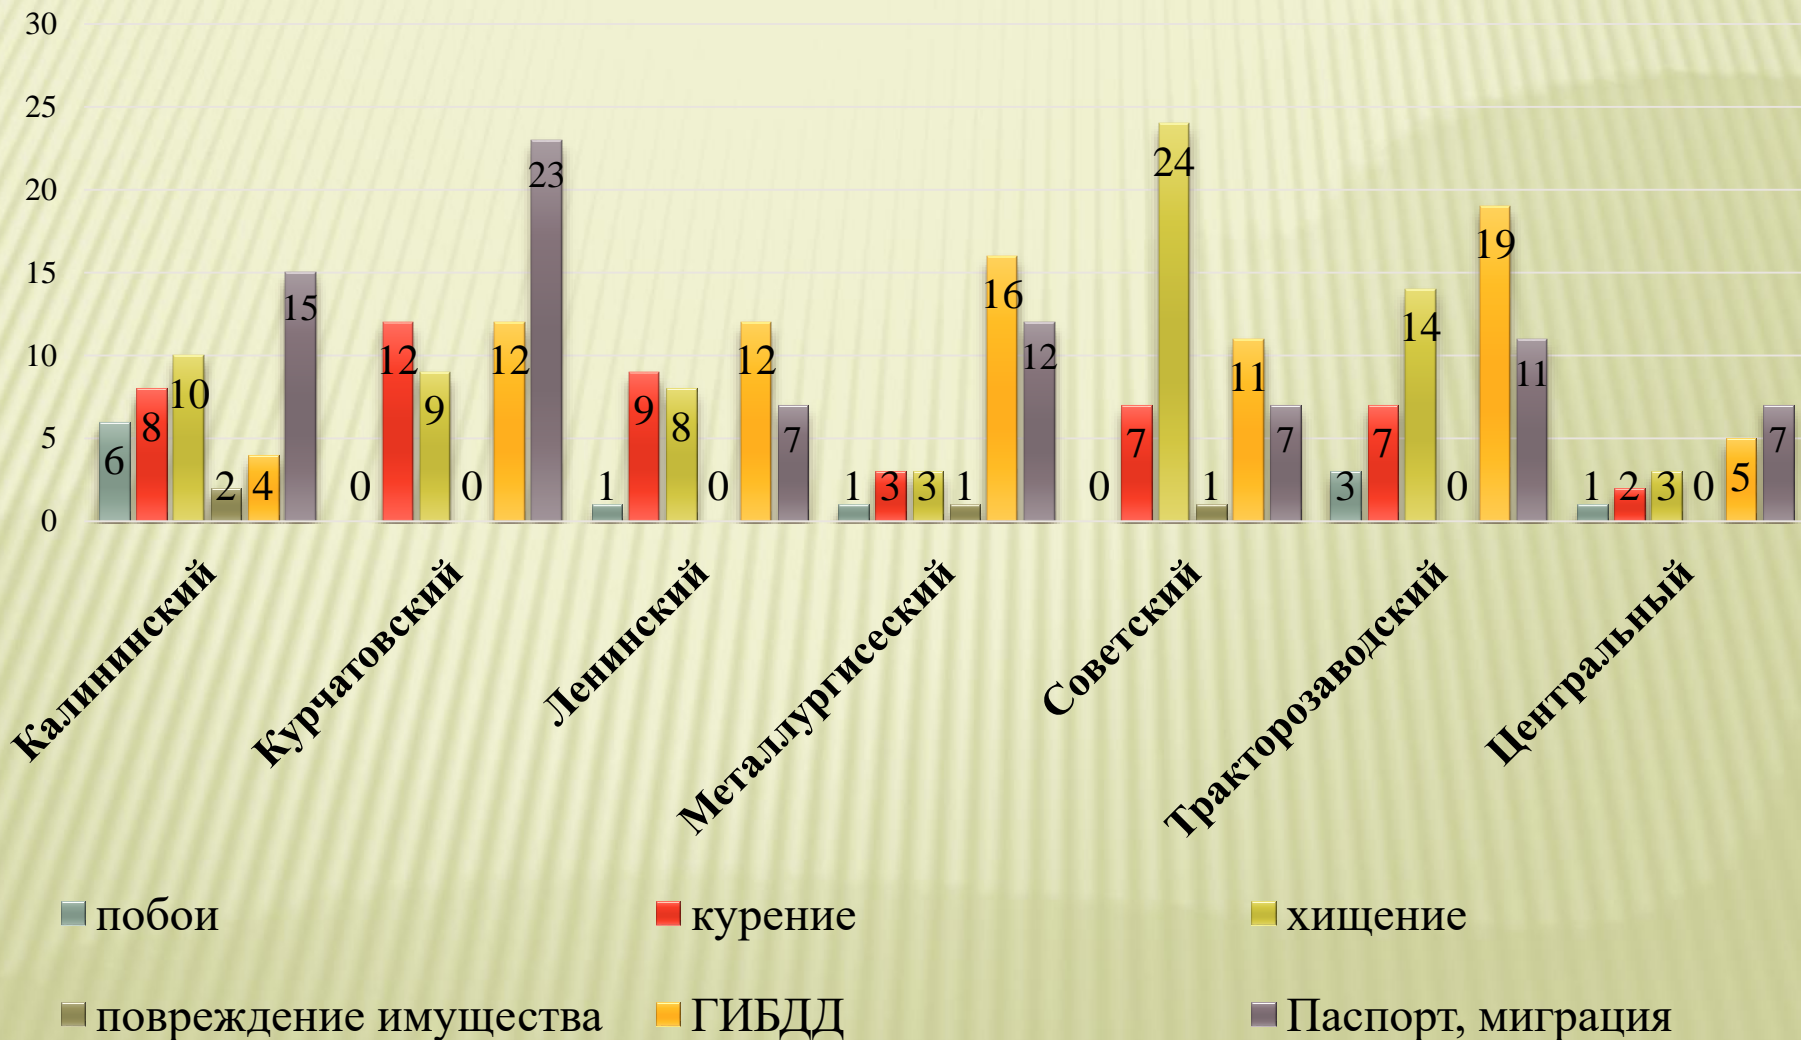

**Об общих тенденциях
противоправных деяний
несовершеннолетних
по итогам 9 месяцев 2023 года**

КОЛИЧЕСТВО ПРЕСТУПЛЕНИЙ, СОВЕРШЕННЫХ НЕСОВЕРШЕННОЛЕТНИМИ

ВИДЫ ПРЕСТУПЛЕНИЙ, СОВЕРШЕННЫХ НЕСОВЕРШЕННОЛЕТНИМИ

■ тяжкие и особо тяжкие

■ угоны

■ ложные сообщения о терроризме

■ имущественные преступления

■ хулиганство

КОЛИЧЕСТВО НЕСОВЕРШЕННОЛЕТНИХ, СОВЕРШЕННЫХ ПРЕСТУПЛЕНИЯ

КОЛИЧЕСТВО УЧАЩИХСЯ ШКОЛ, СОВЕРШИВШИХ ПРЕСТУПЛЕНИЯ

КОЛИЧЕСТВО ПОТЕРПЕВШИХ НЕСОВЕРШЕННОЛЕТНИХ

КОЛИЧЕСТВО ПОТЕРПЕВШИХ НЕСОВЕРШЕННОЛЕТНИХ (АЛИМЕНТЫ)

РАССМОТРЕННЫЕ АДМИНИСТРАТИВНЫЕ ДЕЛА В ОТНОШЕНИИ НЕСОВЕРШЕННОЛЕТНИХ

КОЛИЧЕСТВО ДЕЛ, РАССМОТРЕННЫХ КОМИССИЯМИ ЗА УПОТРЕБЛЕНИЕ АЛКОГОЛЯ И НАРКОТИЧЕСКИХ ВЕЩЕСТВ