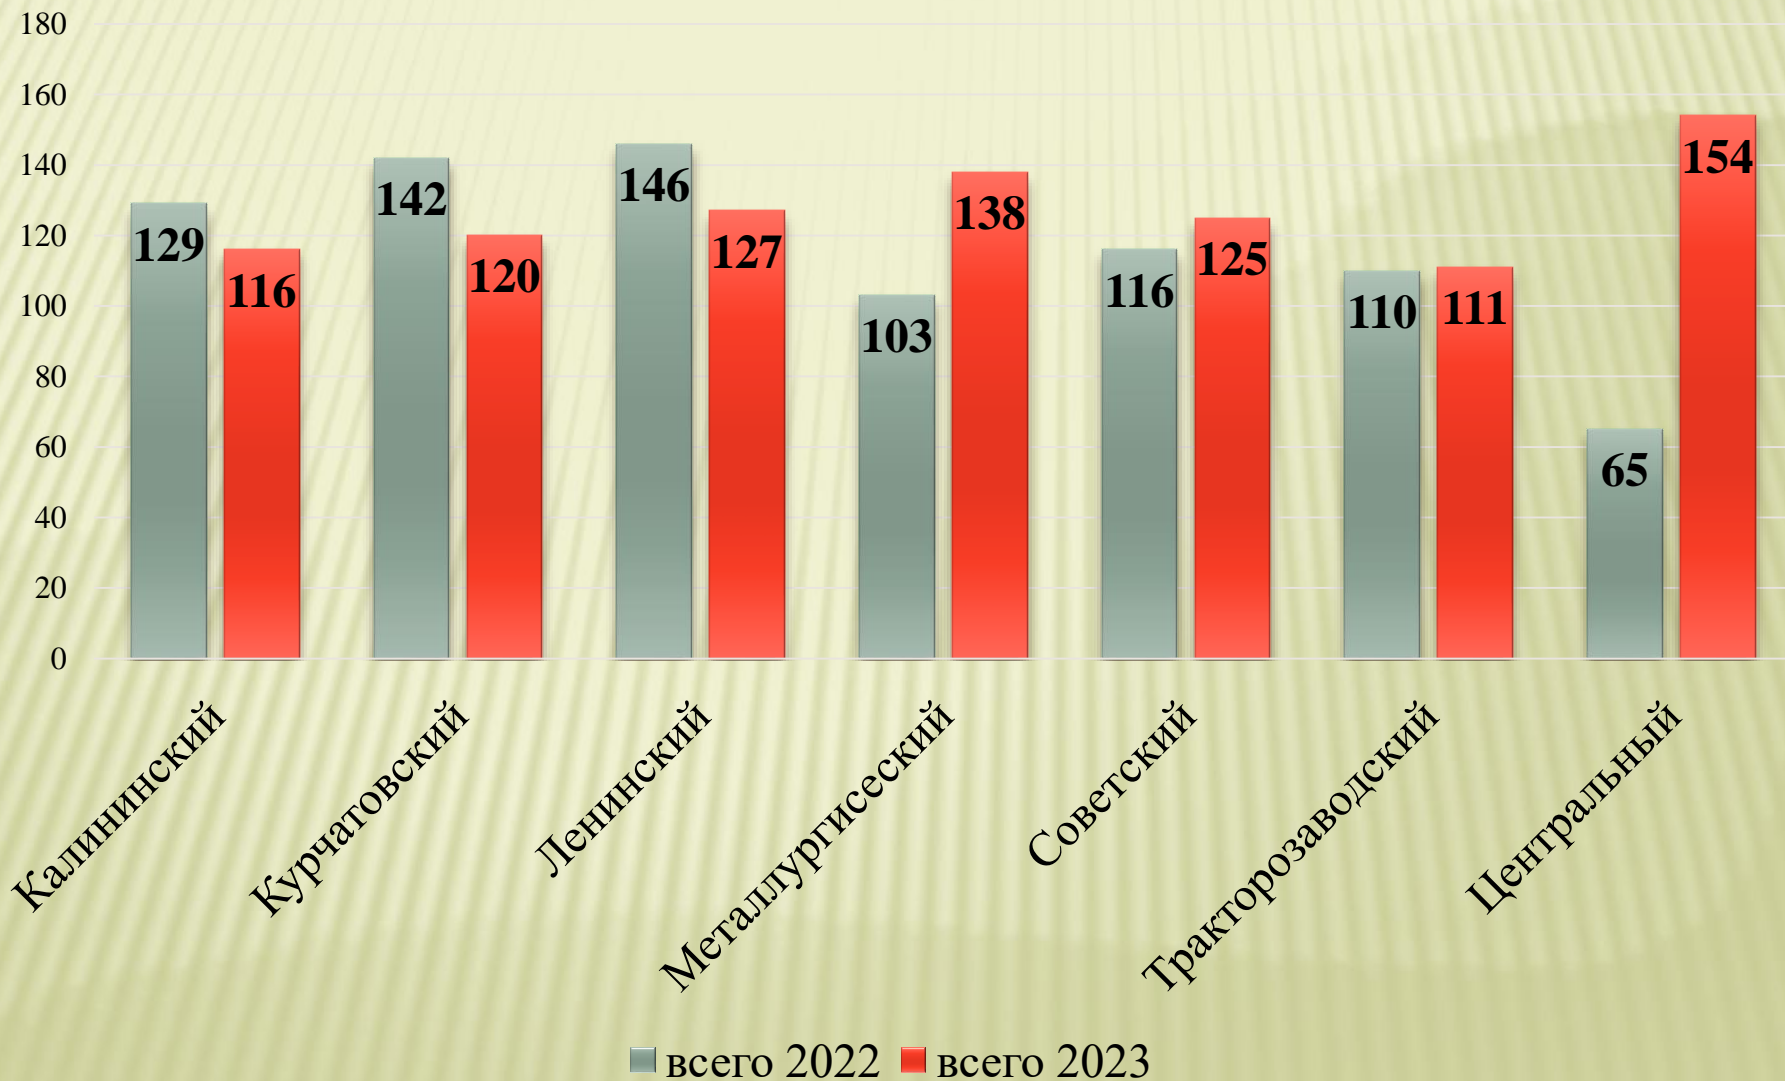

**Об общих тенденциях
противоправных деяний
несовершеннолетних
по итогам 9 месяцев 2023 года**

КОЛИЧЕСТВО ПРЕСТУПЛЕНИЙ, СОВЕРШЕННЫХ НЕСОВЕРШЕННОЛЕТНИМИ

ВИДЫ ПРЕСТУПЛЕНИЙ, СОВЕРШЕННЫХ НЕСОВЕРШЕННОЛЕТНИМИ

■ тяжкие и особо тяжкие

■ угоны

■ ложные сообщения о терроризме

■ имущественные преступления

■ хулиганство

КОЛИЧЕСТВО НЕСОВЕРШЕННОЛЕТНИХ, СОВЕРШЕННЫХ ПРЕСТУПЛЕНИЯ

КОЛИЧЕСТВО УЧАЩИХСЯ ШКОЛ, СОВЕРШИВШИХ ПРЕСТУПЛЕНИЯ

КОЛИЧЕСТВО ПОТЕРПЕВШИХ НЕСОВЕРШЕННОЛЕТНИХ

КОЛИЧЕСТВО ПОТЕРПЕВШИХ НЕСОВЕРШЕННОЛЕТНИХ (АЛИМЕНТЫ)

РАССМОТРЕННЫЕ АДМИНИСТРАТИВНЫЕ ДЕЛА В ОТНОШЕНИИ НЕСОВЕРШЕННОЛЕТНИХ

КОЛИЧЕСТВО ДЕЛ, РАССМОТРЕННЫХ КОМИССИЯМИ ЗА УПОТРЕБЛЕНИЕ АЛКОГОЛЯ И НАРКОТИЧЕСКИХ ВЕЩЕСТВ