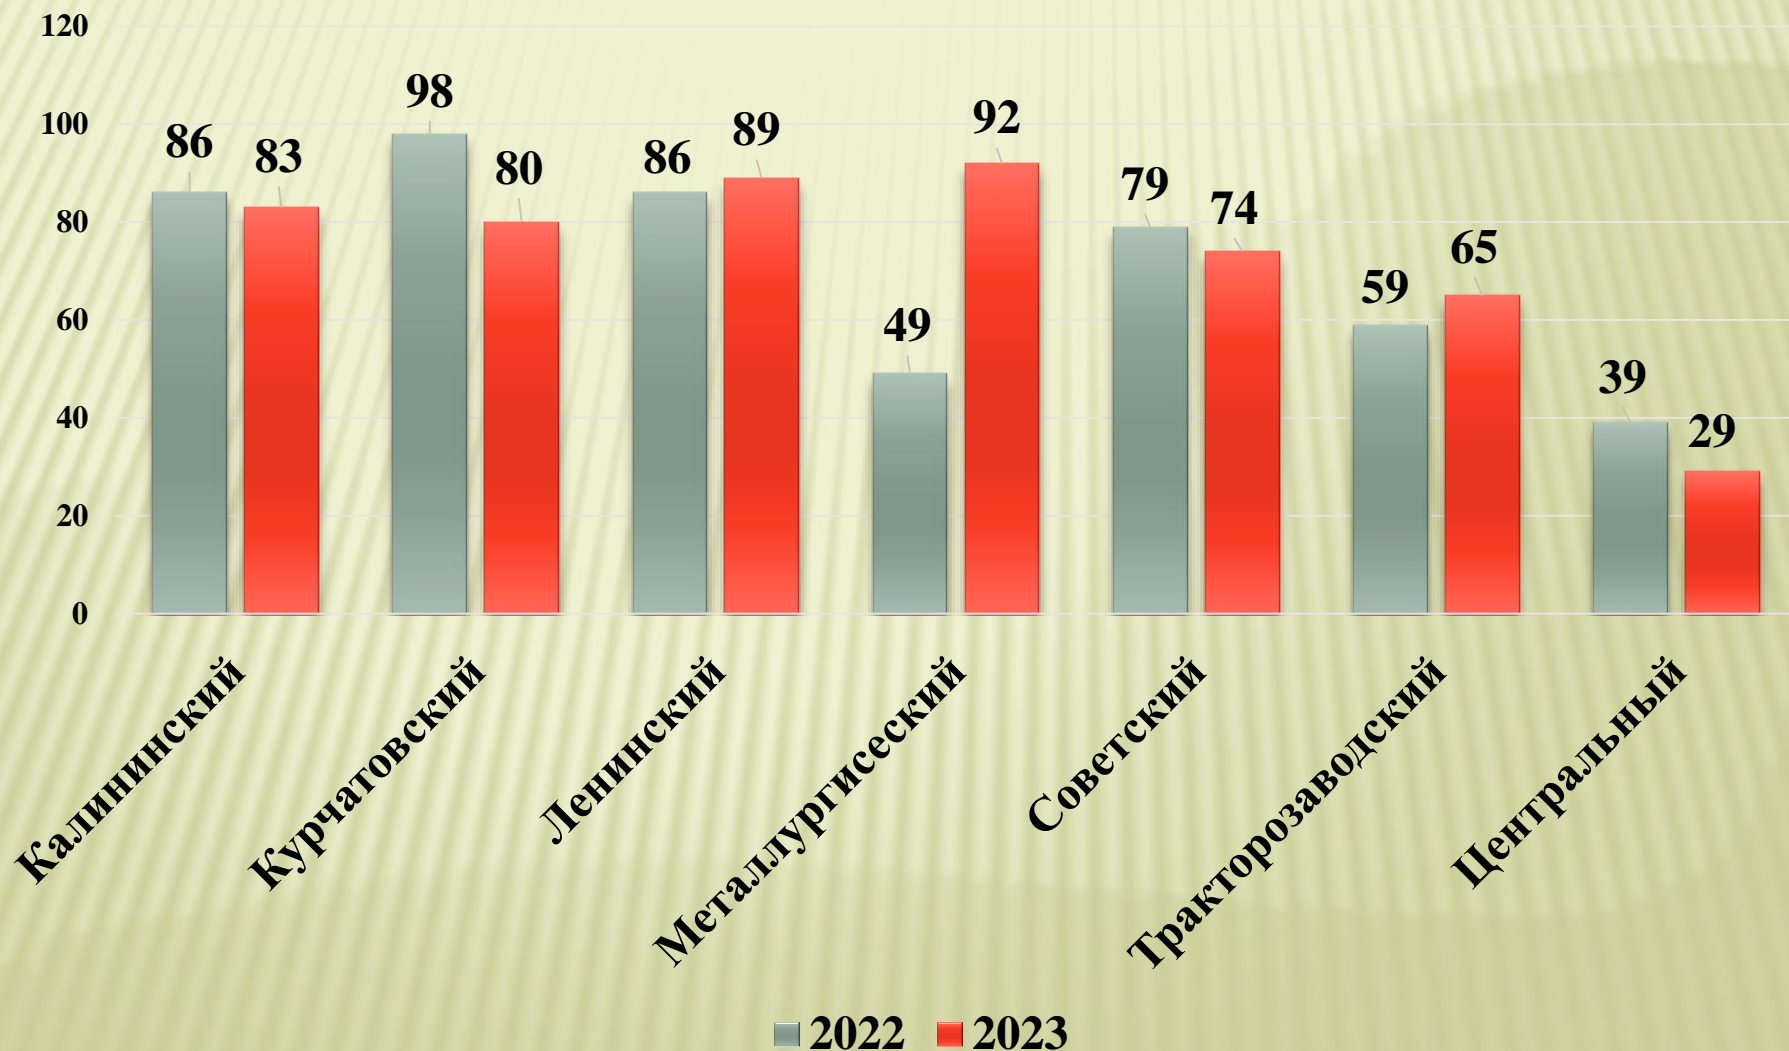

**Об общих тенденциях
противоправных деяний
несовершеннолетних
по итогам 9 месяцев 2023 года**

КОЛИЧЕСТВО ПРЕСТУПЛЕНИЙ, СОВЕРШЕННЫХ НЕСОВЕРШЕННОЛЕТНИМИ

ВИДЫ ПРЕСТУПЛЕНИЙ, СОВЕРШЕННЫХ НЕСОВЕРШЕННОЛЕТНИМИ

■ тяжкие и особо тяжкие

■ угоны

■ ложные сообщения о терроризме

■ имущественные преступления

■ хулиганство

КОЛИЧЕСТВО НЕСОВЕРШЕННОЛЕТНИХ, СОВЕРШЕННЫХ ПРЕСТУПЛЕНИЯ

КОЛИЧЕСТВО УЧАЩИХСЯ ШКОЛ, СОВЕРШИВШИХ ПРЕСТУПЛЕНИЯ

КОЛИЧЕСТВО ПОТЕРПЕВШИХ НЕСОВЕРШЕННОЛЕТНИХ

КОЛИЧЕСТВО ПОТЕРПЕВШИХ НЕСОВЕРШЕННОЛЕТНИХ (АЛИМЕНТЫ)

РАССМОТРЕННЫЕ АДМИНИСТРАТИВНЫЕ ДЕЛА В ОТНОШЕНИИ НЕСОВЕРШЕННОЛЕТНИХ

КОЛИЧЕСТВО ДЕЛ, РАССМОТРЕННЫХ КОМИССИЯМИ ЗА УПОТРЕБЛЕНИЕ АЛКОГОЛЯ И НАРКОТИЧЕСКИХ ВЕЩЕСТВ